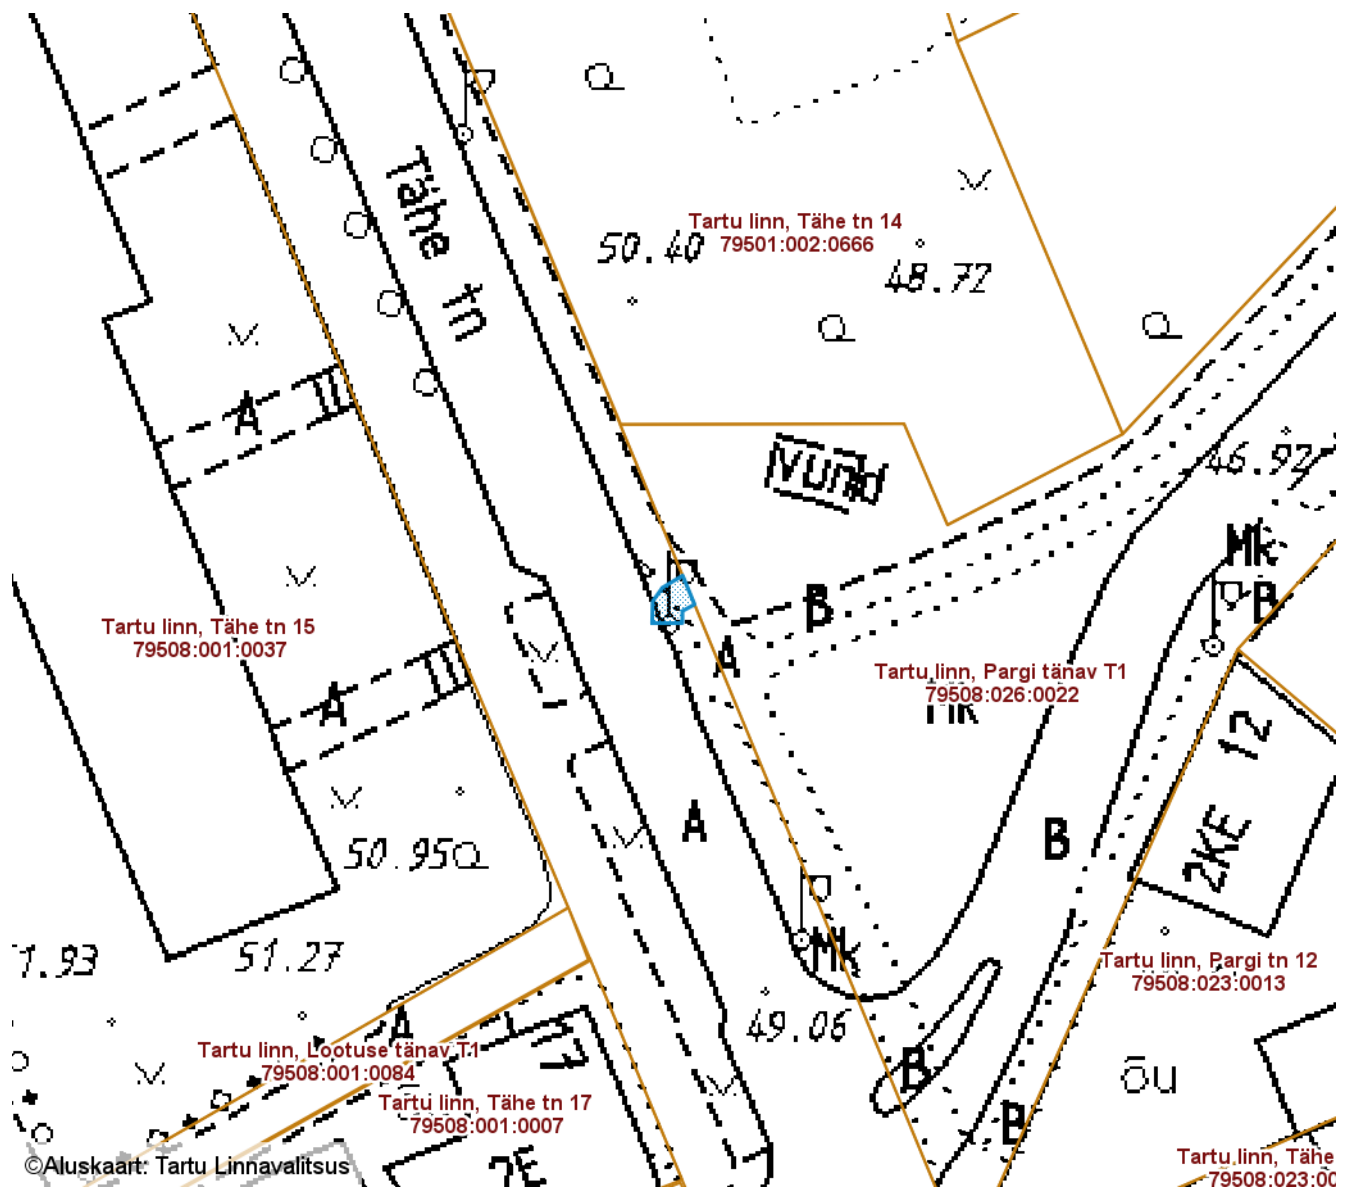

ISIKLIKU KASUTUSÕIGUSEGA KOORMATAVA  
ALA SKEEM

Tartu linn, Tähe tänav T1 (79507:045:0024)

M 1 : 500

— Isikliku kasutusõigusega seatav  
maa-ala 6 m<sup>2</sup>  
(0,4 kV maakaabelliin)

Nr	X	Y
1	6473303.45	659534.36
2	6473303.45	659536.36
3	6473304.24	659536.36
4	6473304.68	659537.17
5	6473306.58	659536.38
6	6473305.78	659535.04
7	6473304.88	659534.39